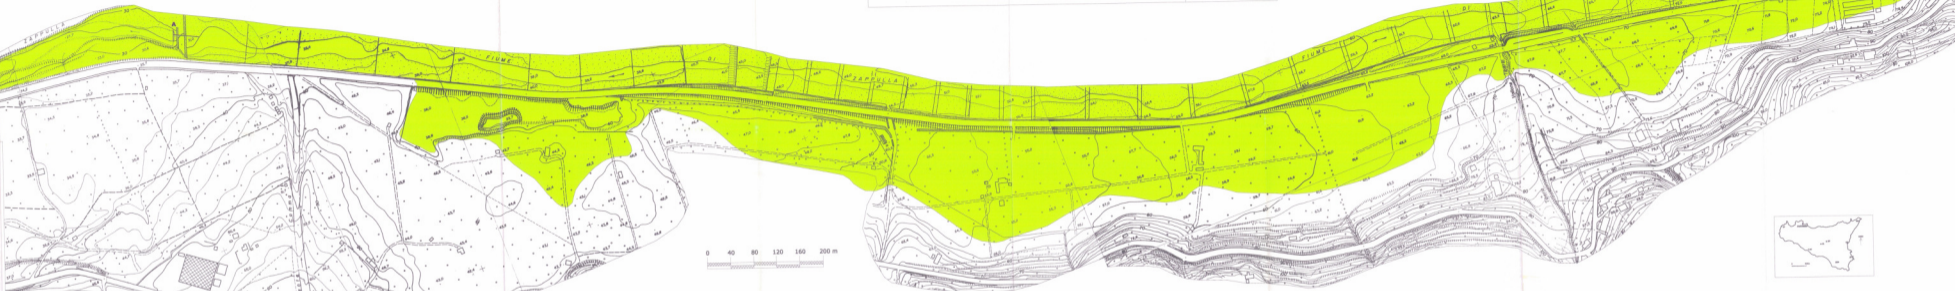

NORD

CARTE TECNICHE EDITE DALLA S.A.S. (SOCIETA' AEROFOTOGRAMMETRICA SICILIANA) S.r.l. - Palermo
SCALA 1: 2.000
Riprese aeree - Volo Settembre 1984

REGIONE SICILIANA
PROVINCIA REGIONALE DI MESSINA
COMUNE DI MERTO

PIANO REGOLATORE GENERALE
STUDIO GEOLOGICO-TECNICO

UFFICIO DEL GENIO CIVILE
Messina

7 MAR 2002

ALLEGATO 09 "Tav. 0"

Permeazione aree "torriche" esondanti
A
Estremi profilo longitudinale

Alluvioni fluviali

PROFILO LONGITUDINALE DEL TORRENTE ZAPULLA NEL TRATTO A-B